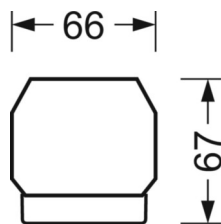

## Механика

цвет корпуса	белый стандартный для электротехники RAL 9016
размеры (LxWxH/DxH)	1531mm x 55mm x 37mm
вес (нетто)	2kg
Вид монтажа	сборка трековых систем, световая структура

## DEEP-LINK

<https://www.regiolux.de/ru/article/19425004120>

Ссылка	LED 9000lm 830
ηLB	100 %
Φ ↓/↑	99 % / 1 %
UGR поп./вдоль	20.2 / 22.1

размеры

L	1531 mm	Длина
B	55 mm	Ширина
H	37 mm	Высота