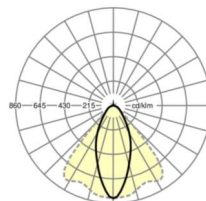

## Оптика

Оснастка	LED, цветопередача/оттенок света CRI ≥ 80 / 3000K
Допуск для координаты цветности (MacAdam)	3SDCM
Фотобиологическая безопасность (светильник)	RG1
Номинальный световой поток	8994lm
Срок службы LED	50000h L80/B10 (Tq 35°C)
светоотдача светильников	171lm/W
Угол излучения	40° (C0) / 85° (C90)
UGR поп./вдоль	20.2 / 22.1

## Механика

цвет корпуса	белый стандартный для электротехники RAL 9016
размеры (LxWxH/DxH)	1531mm x 55mm x 37mm
вес (нетто)	2kg
Вид монтажа	сборка трековых систем, световая структура

## DEEP-LINK

<https://www.regiolux.de/ru/article/19425004120>

Ссылка	LED 9000lm 830
ηLB	100 %
Φ ↓/↑	99 % / 1 %
UGR поп./вдоль	20.2 / 22.1

размеры

L	1531 mm	Длина
B	55 mm	Ширина
H	37 mm	Высота