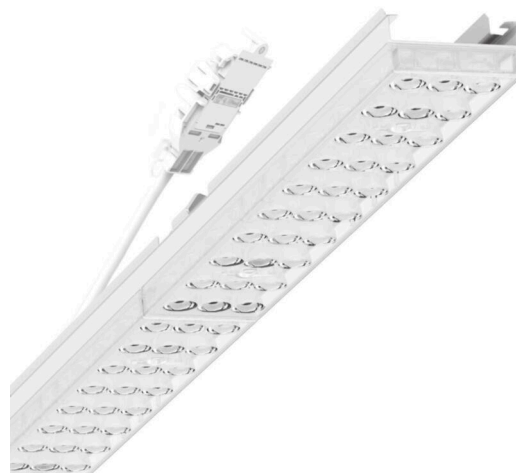

прибородержатель переменный - Individual.Lens.Optic - прямой узконаправленный свет - без видимых стыков

Ламподержатель из оцинкованного стального профиля, поверхность покрыта лаком на полиэфирной смоле. Крепление без инструментов с нажимными затворами, встроенными в конструкцию, обеспечивают защиту от кражи и взлома. В несущей трековой шине позиционируется по-разному. Цвет корпуса белый стандартный для электротехники RAL 9016; Прямой узконаправленный свет, распределяемый посредством линзы «Individual.Lens.Optic» из пластика ПММА. Оптика отдельных линз делает сборку и установку предельно удобными, плоскость легко чистится. Тройные ряды из отдельных линз, идеально согласованные с лампо-/прибородержателями, обеспечивают цельный вид без стыков и неравномерностей. Подключение к электросети через присоединительный провод длиной 1 м для свободного позиционирования прибородержателя в световой полосе и 3-полюсную втычную деталь для быстрой сборки со свободным выбором фаз. Сменные блоки, позволяющие легко модернизировать освещение, существенно продлевают срок службы всей осветительной установки.

## Оптика

Оснастка	LED, цветопередача/оттенок света CRI ≥ 80 / 3000K
Допуск для координаты цветности (MacAdam)	3SDCM
Фотобиологическая безопасность (светильник)	RG1
Номинальный световой поток	8994lm
Срок службы LED	50000h L80/B10 (Tq 35°C)
светоотдача светильников	171lm/W
Угол излучения	40° (C0) / 85° (C90)
UGR поп./вдоль	20.2 / 22.1

## Механика

цвет корпуса	белый стандартный для электротехники RAL 9016
размеры (LxWxH/DxH)	1531mm x 55mm x 37mm
вес (нетто)	2kg
Вид монтажа	сборка трековых систем, световая структура

## DEEP-LINK

<https://www.regiolux.de/ru/article/19425004120>

Ссылка	LED 9000lm 830
ηLB	100 %
Φ ↓/↑	99 % / 1 %
UGR поп./вдоль	20.2 / 22.1

размеры

L	1531 mm	Длина
B	55 mm	Ширина
H	37 mm	Высота