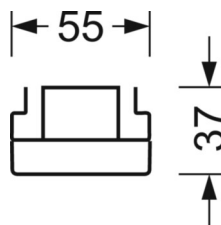

## Механика

цвет корпуса	белый стандартный для электротехники RAL 9016
размеры (LxWxH/DxH)	1531mm x 55mm x 37mm
вес (нетто)	2kg
Вид монтажа	сборка трековых систем, световая структура

## DEEP-LINK

<https://www.regiolux.de/ru/article/19425004120>

Ссылка	LED 9000lm 830
ηLB	100 %
Φ ↓/↑	99 % / 1 %
UGR поп./вдоль	20.2 / 22.1

размеры

L	1531 mm	Длина
B	55 mm	Ширина
H	37 mm	Высота